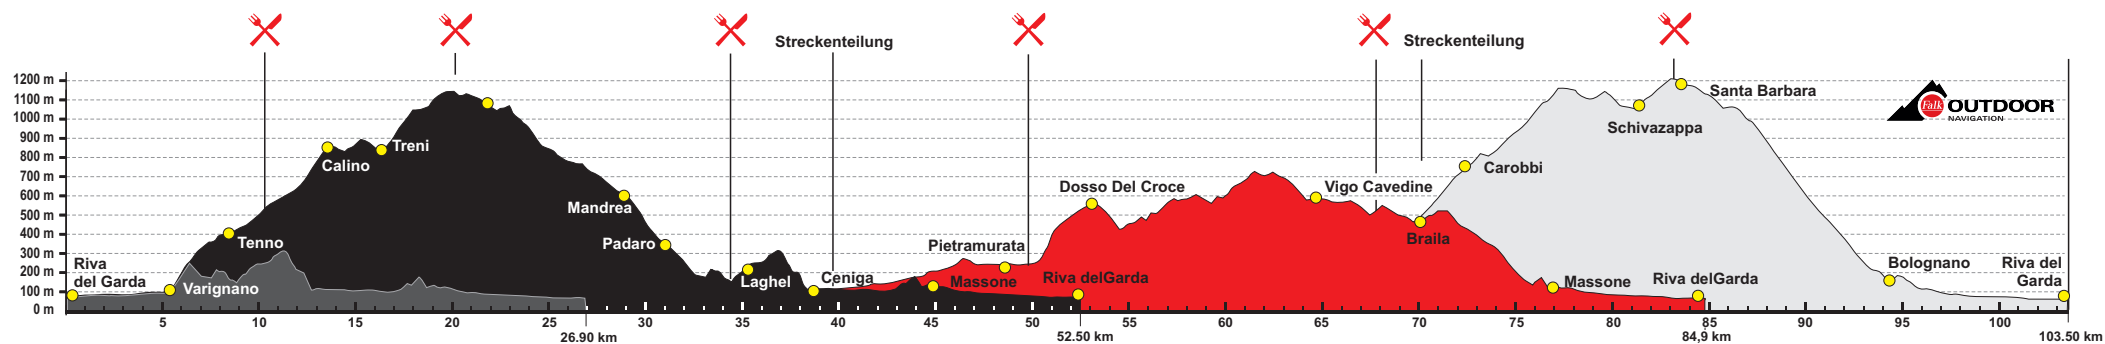

Höhenprofil

ROCKY MOUNTAIN BIKE MARATHON GARDA TRENTINO powered by VAUDE 29.04.2012

Daten - Ronda Facile	
Gesamtstrecke:	26,90 KM
Höhenmeter:	597 HM
Maximale Höhe:	314 m

Daten - Ronda Piccola	
Gesamtstrecke:	52,50 KM
Höhenmeter:	1660 HM
Maximale Höhe:	1145 m

Daten - Ronda Grande	
Gesamtstrecke:	84,9 KM
Höhenmeter:	2718 Hm
Maximale Höhe:	1145 m

Daten - Ronda Extrema	
Gesamtstrecke:	103,50 KM
Höhenmeter:	3569 HM
Maximale Höhe:	1204 m