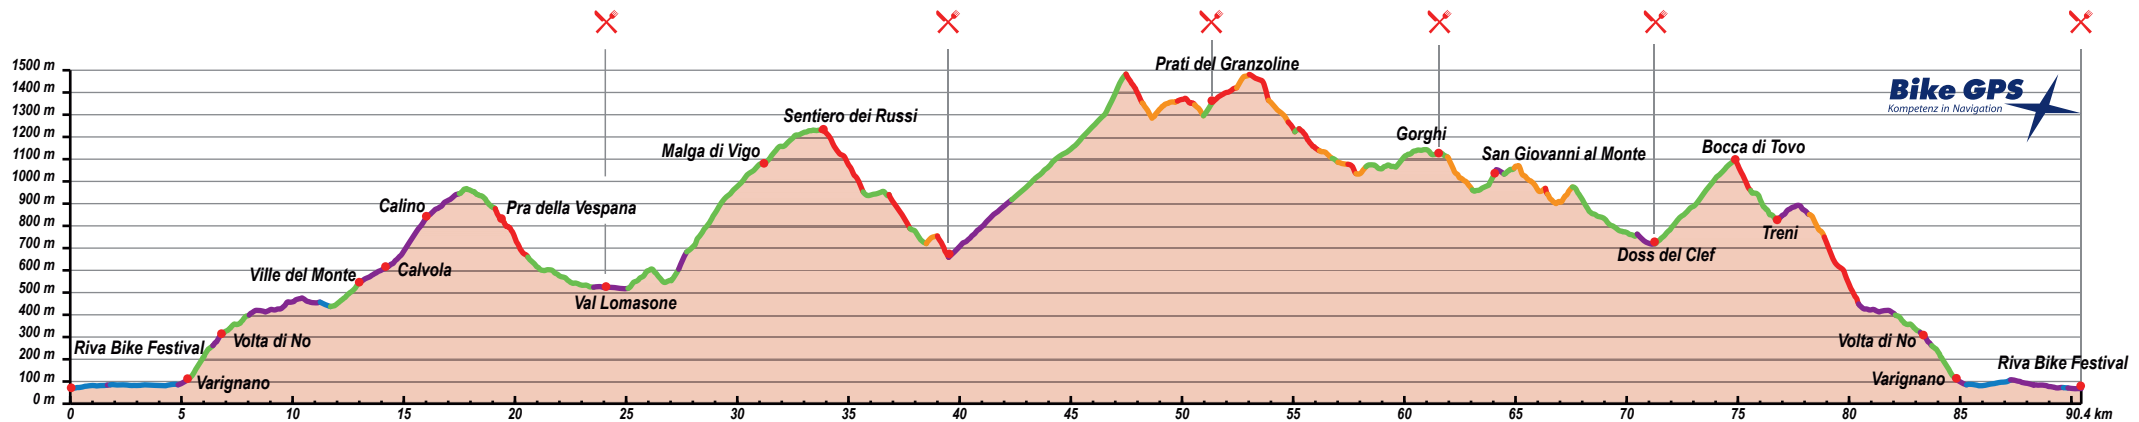

## Ronda Extrema

powered by

Distance: 90.43 km

Altitude: 3.838 hm

Claim: ★ ★ ★ ★ ★

LOVE THE RIDE

Wegbeschaffenheit

- Asphalt
- Radweg asphaltiert
- Schotter
- Wald/Wanderweg
- Pfad
- Tragen/Schieben

Riva del Garda

Riva del Garda